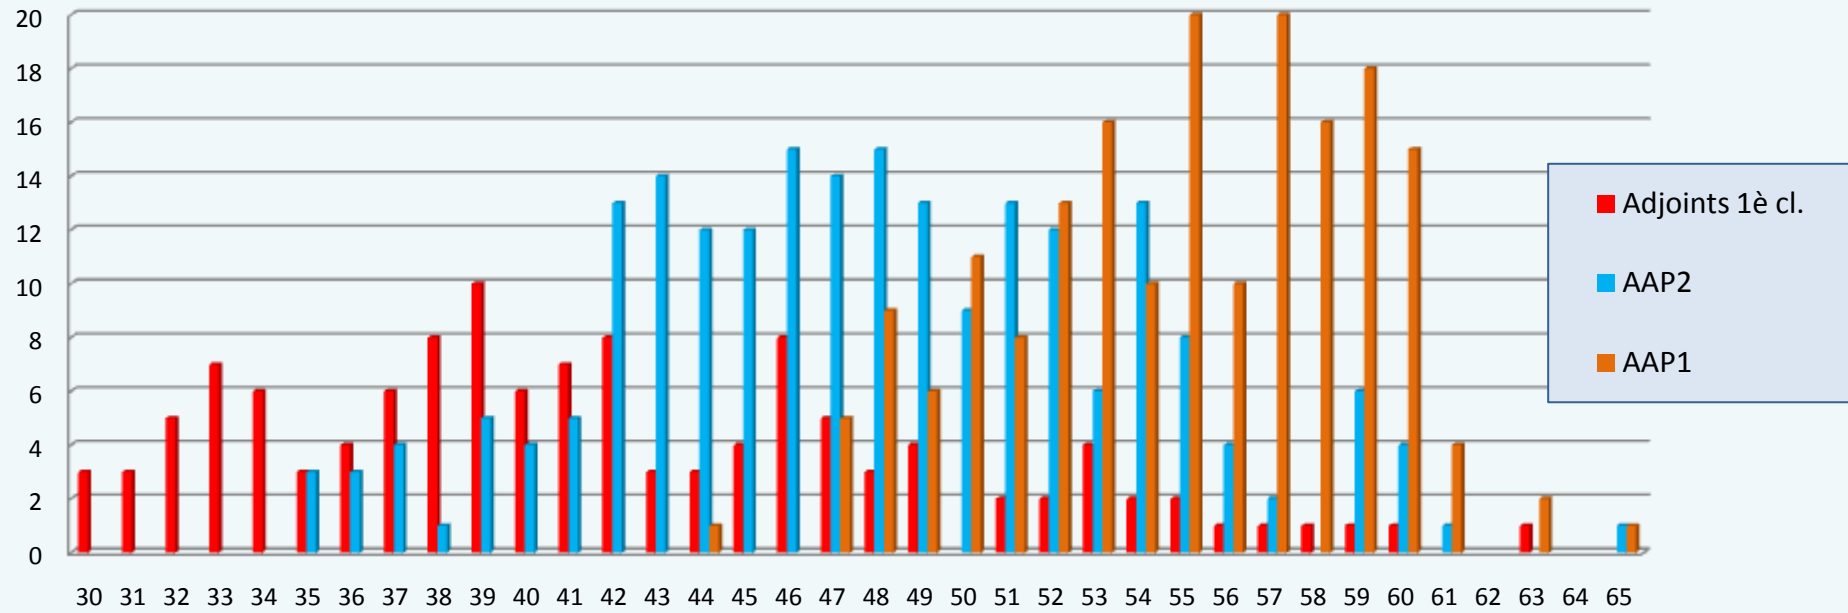

Age Adjoints Administratifs au 31 mai 2010

corps des Adjoints effectifs par grade 31 mai 2010

Pyramide ancienneté corps des Adjointes au 31 mai 2010

Corps des SA effectifs par grade 31 mai 2010

Age Secrétaires Administratifs au 31 mai 2010

Pyramide ancienneté corps des SA
au 31 mai 2010

Pyramide ancienneté corps des Attachés au 31 mai 2010

Age Attachés Administratifs au 31 mai 2010

- Attachés
- Principaux
- Attachés Stagiaires

Corps des Attachés effectifs par grade au 31 mai 2010