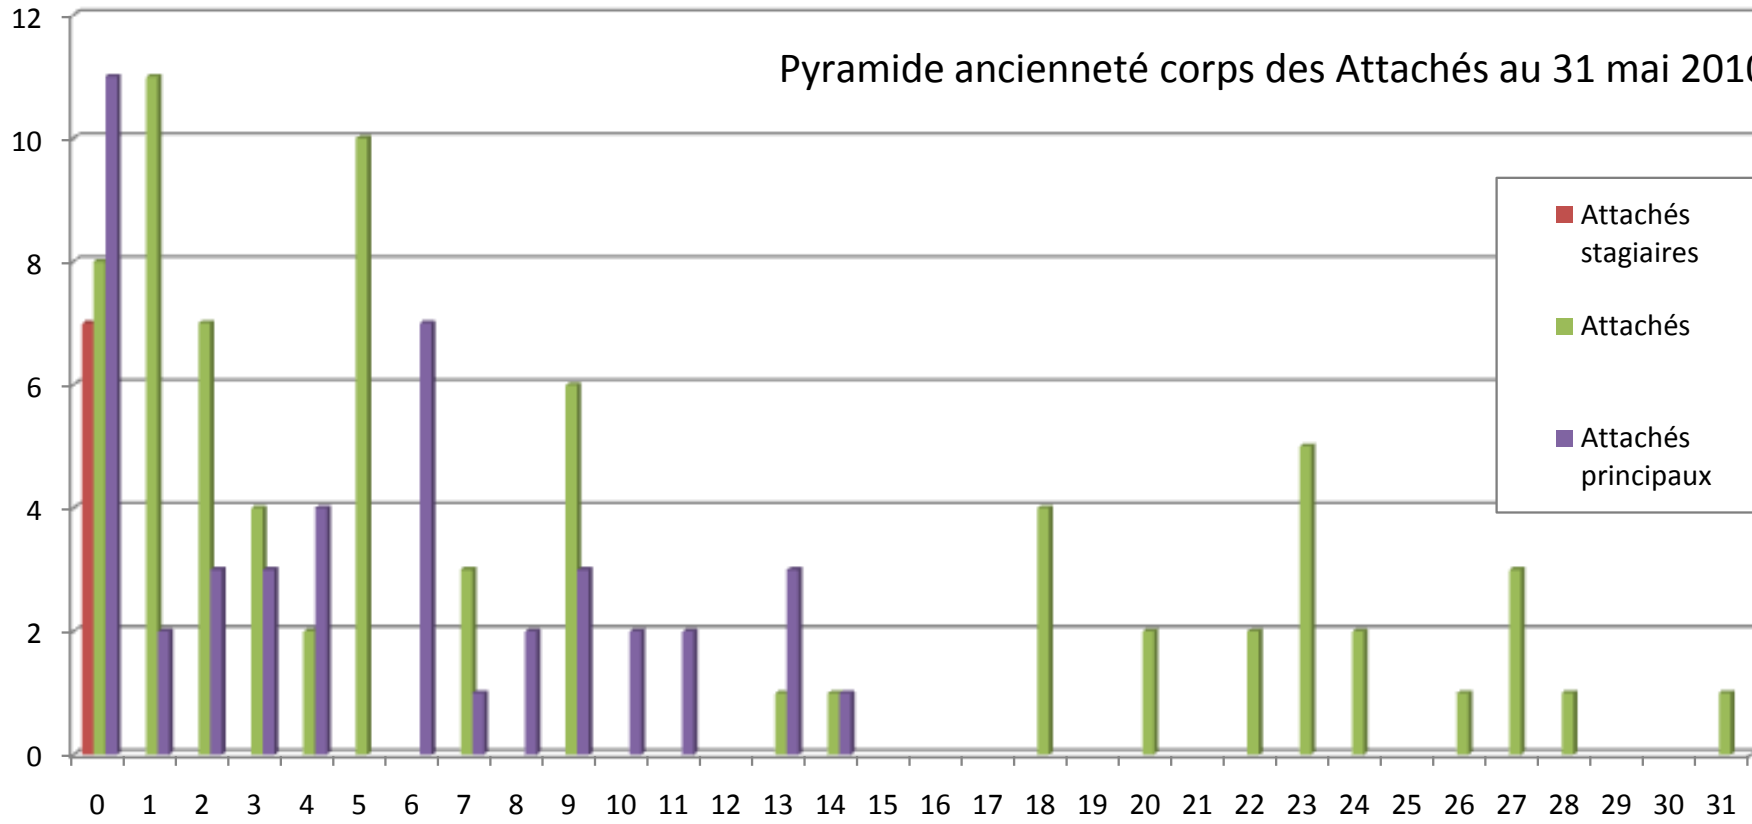

Age Adjoints Administratifs au 31 mai 2010

corps des Adjoints effectifs par grade 31 mai 2010

Pyramide ancienneté corps des Adjointes au 31 mai 2010

Corps des SA effectifs par grade 31 mai 2010

Age Secrétaires Administratifs au 31 mai 2010

Pyramide ancienneté corps des SA
au 31 mai 2010

Pyramide ancienneté corps des Attachés au 31 mai 2010

Age Attachés Administratifs au 31 mai 2010

- Attachés
- Principaux
- Attachés Stagiaires

Corps des Attachés effectifs par grade au 31 mai 2010