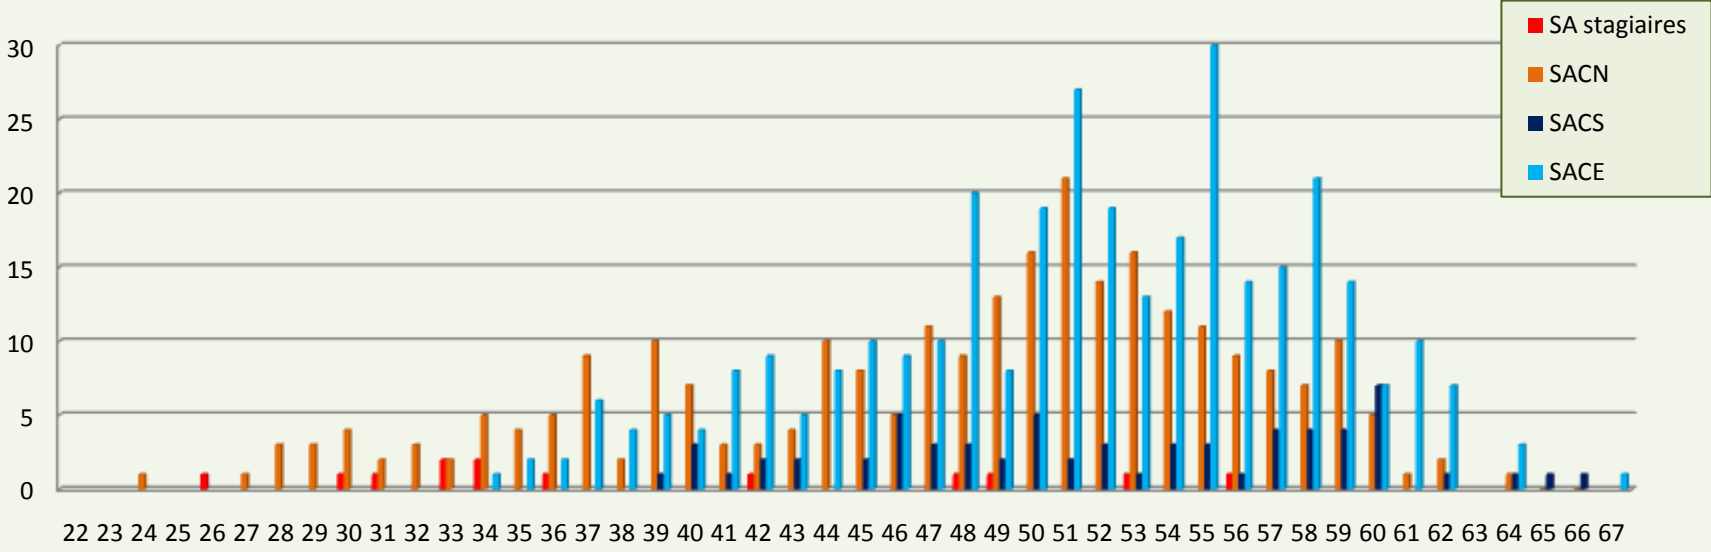

Age Adjoints Administratifs au 31 mai 2010

corps des Adjoints effectifs par grade 31 mai 2010

Pyramide ancienneté corps des Adjointes au 31 mai 2010

Corps des SA effectifs par grade 31 mai 2010

Age Secrétaires Administratifs au 31 mai 2010

Pyramide ancienneté corps des SA
au 31 mai 2010

Pyramide ancienneté corps des Attachés au 31 mai 2010

Age Attachés Administratifs au 31 mai 2010

- Attachés
- Principaux
- Attachés Stagiaires

Corps des Attachés effectifs par grade au 31 mai 2010