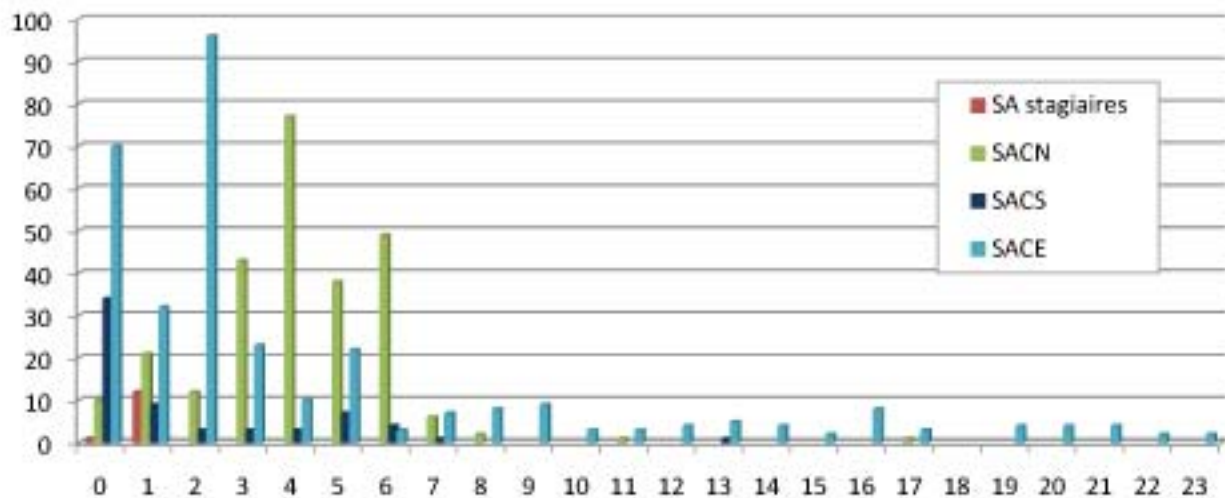

Age Adjoints Administratifs au 31 mai 2010

corps des Adjoints effectifs par grade 31 mai 2010

Pyramide ancienneté corps des Adjointes au 31 mai 2010

Corps des SA effectifs par grade 31 mai 2010

Age Secrétaires Administratifs au 31 mai 2010

Pyramide ancienneté corps des SA
au 31 mai 2010

Pyramide ancienneté corps des Attachés au 31 mai 2010

Age Attachés Administratifs au 31 mai 2010

- Attachés
- Principaux
- Attachés Stagiaires

Corps des Attachés effectifs par grade au 31 mai 2010