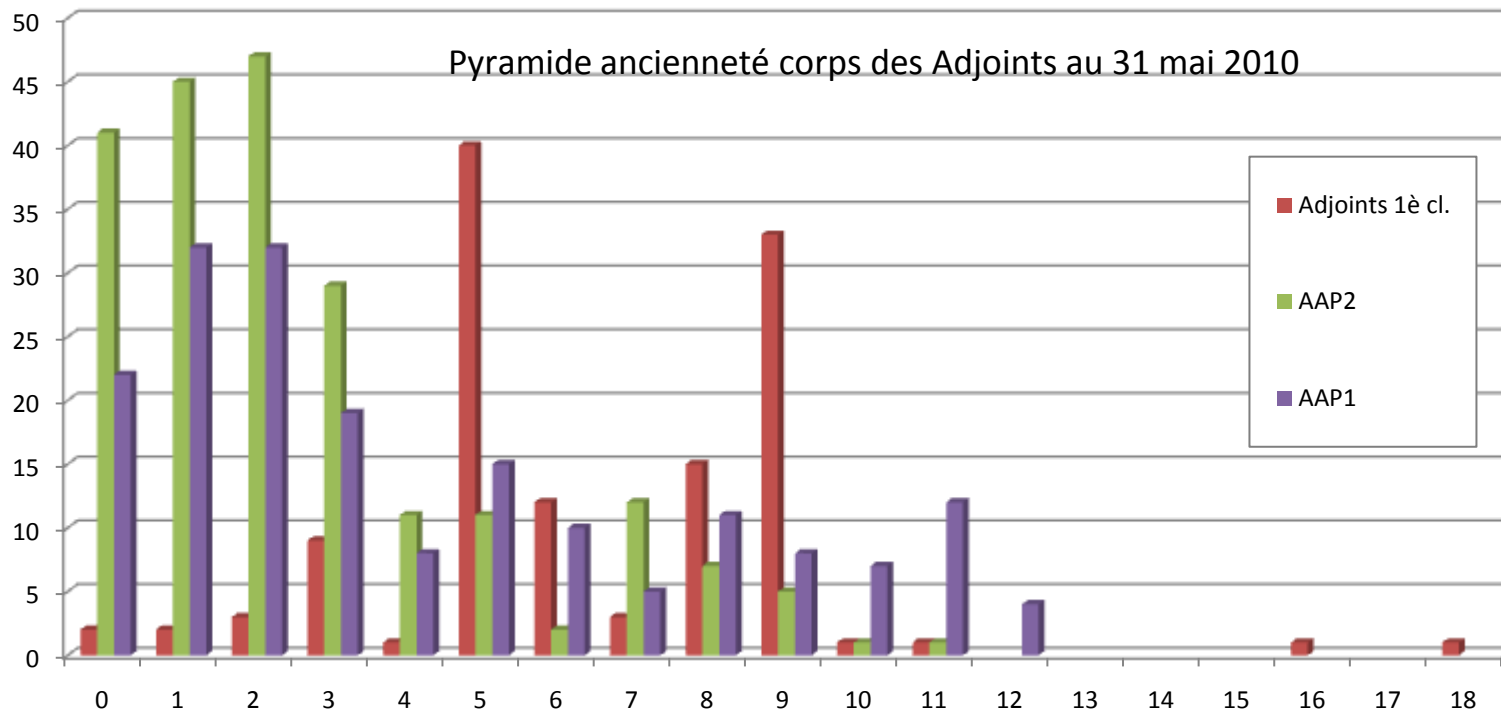

Age Adjoints Administratifs au 31 mai 2010

corps des Adjoints effectifs par grade 31 mai 2010

Pyramide ancienneté corps des Adjointes au 31 mai 2010

Corps des SA effectifs par grade 31 mai 2010

Age Secrétaires Administratifs au 31 mai 2010

Pyramide ancienneté corps des SA
au 31 mai 2010

Pyramide ancienneté corps des Attachés au 31 mai 2010

Age Attachés Administratifs au 31 mai 2010

- Attachés
- Principaux
- Attachés Stagiaires

Corps des Attachés effectifs par grade au 31 mai 2010