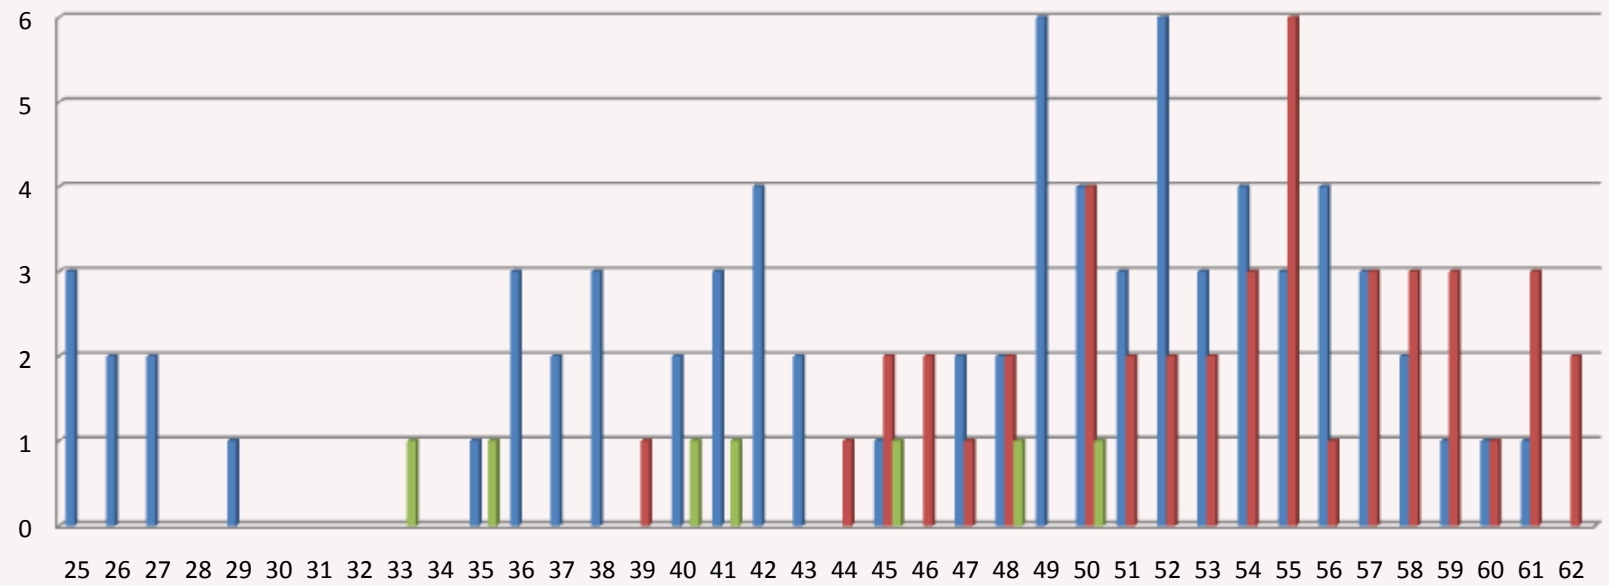

Age Adjoints Administratifs au 31 mai 2010

corps des Adjoints effectifs par grade 31 mai 2010

Pyramide ancienneté corps des Adjointes au 31 mai 2010

Corps des SA effectifs par grade 31 mai 2010

Age Secrétaires Administratifs au 31 mai 2010

Pyramide ancienneté corps des SA
au 31 mai 2010

Pyramide ancienneté corps des Attachés au 31 mai 2010

Age Attachés Administratifs au 31 mai 2010

- Attachés
- Principaux
- Attachés Stagiaires

Corps des Attachés effectifs par grade au 31 mai 2010