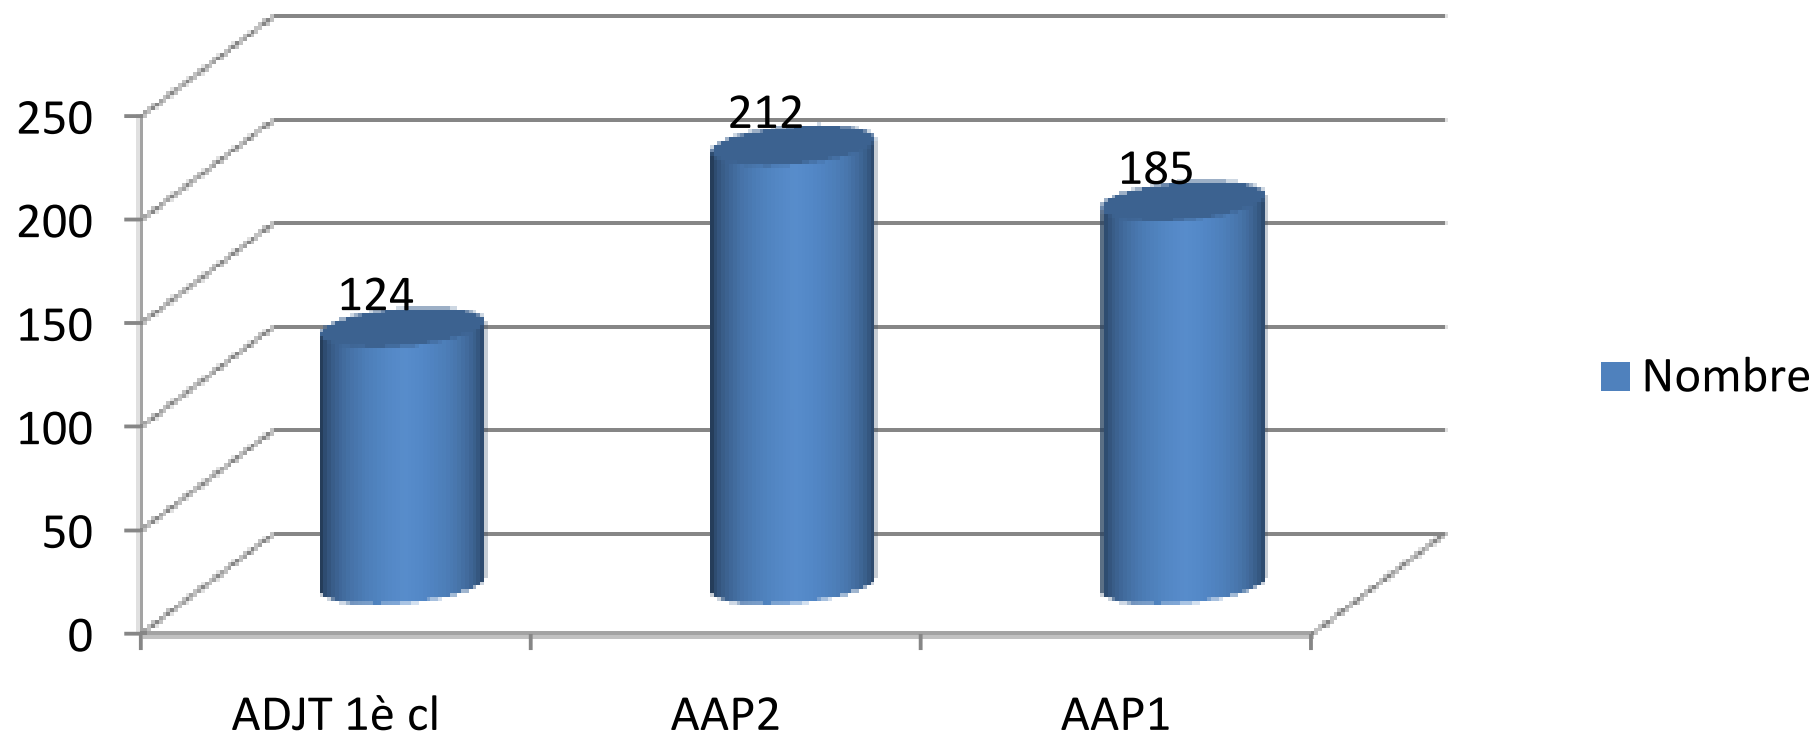

Age Adjoints Administratifs au 31 mai 2010

corps des Adjoints effectifs par grade 31 mai 2010

Pyramide ancienneté corps des Adjointes au 31 mai 2010

Corps des SA effectifs par grade 31 mai 2010

Age Secrétaires Administratifs au 31 mai 2010

Pyramide ancienneté corps des SA
au 31 mai 2010

Pyramide ancienneté corps des Attachés au 31 mai 2010

Age Attachés Administratifs au 31 mai 2010

- Attachés
- Principaux
- Attachés Stagiaires

Corps des Attachés effectifs par grade au 31 mai 2010